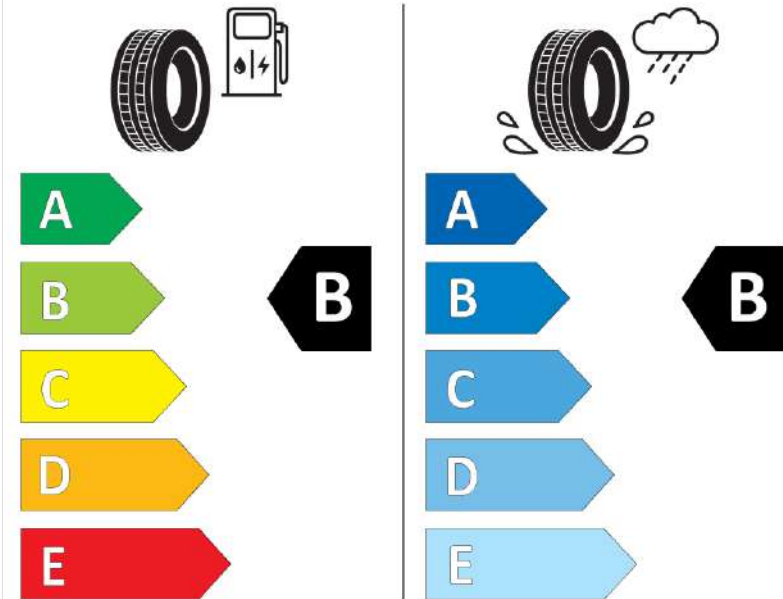

Δελτίο Πληροφοριών Προϊόντος

ΚΑΝΟΝΙΣΜΟΣ (ΕΕ) 2020/740

Μάρκα	MICHELIN
Εμπορική ονομασία	CROSSCLIMATE 2
Αναγνωριστικό μοντέλου	908564
Διάσταση	205/60R15
Δείκτης ικανότητας φόρτωσης	95
Σύμβολο κατηγορίας ταχύτητας	V
Κατηγορία ως προς την εξοικονόμηση καυσίμου	B
Κατηγορία ως προς την πρόσφυση του ελαστικού σε υγρό οδόστρωμα	B
Κατηγορία εξωτερικού θορύβου κύλισης	A
Τιμή εξωτερικού θορύβου κύλισης	69 dB
Ελαστικό για χρήση σε συνθήκες έντονης χιονόπτωσης	Ναι
Ελαστικό πρόσφυσης στον πάγο	Όχι
Ημερομηνία έναρξης παραγωγής	42/19
Ημερομηνία λήξης παραγωγής	
Κατηγορία Φορτίου	XL
Επιπλέον πληροφορίες	205/60 R15 95V XL TL CROSSCLIMATE 2 MI

ENERG

MICHELIN

908564

205/60R15 95 V XL

C1

2020/740