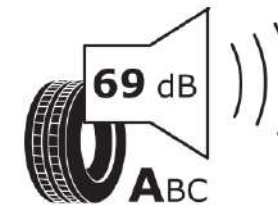

Δελτίο Πληροφοριών Προϊόντος

ΚΑΝΟΝΙΣΜΟΣ (ΕΕ) 2020/740

Μάρκα	MICHELIN
Εμπορική ονομασία	CROSSCLIMATE 2
Αναγνωριστικό μοντέλου	908564
Διάσταση	205/60R15
Δείκτης ικανότητας φόρτωσης	95
Σύμβολο κατηγορίας ταχύτητας	V
Κατηγορία ως προς την εξοικονόμηση καυσίμου	B
Κατηγορία ως προς την πρόσφυση του ελαστικού σε υγρό οδόστρωμα	B
Κατηγορία εξωτερικού θορύβου κύλισης	A
Τιμή εξωτερικού θορύβου κύλισης	69 dB
Ελαστικό για χρήση σε συνθήκες έντονης χιονόπτωσης	Ναι
Ελαστικό πρόσφυσης στον πάγο	Όχι
Ημερομηνία έναρξης παραγωγής	42/19
Ημερομηνία λήξης παραγωγής	
Κατηγορία Φορτίου	XL
Επιπλέον πληροφορίες	205/60 R15 95V XL TL CROSSCLIMATE 2 MI

ENERG

MICHELIN

908564

205/60R15 95 V XL

C1

2020/740